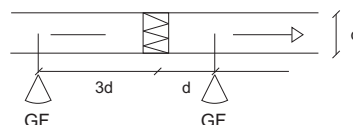

MONTERING OCH PLACERING

Givaren monteras på kanal så att pilen på fästet pekar i luftflödesriktningen. Mätpunktens insticksdjup justeras genom att lossa rörets fästskruv och flytta till önskat läge enl. skala på röret och pil på fästet.

Givaren bör placeras efter filter och värmebatteri på tilluftskanal.

Ej för mätning på direkt uteluft.

För noggrann lufthastighetsmätning bör givaren monteras på ett minsta avstånd till störningar i kanalen enl. vidstående.

VIKTIGT

Montera aldrig givaren på kanal med direkt uteluft. (Korrosionsrisk)
Placera givaren efter filter och uppvärmning.

BÖJ

FILTER

SPJÄLL

FUNKTION OCH INSTÄLLNINGAR

Givaren mäter luftens hastighet och lämnar en linjär spännings och strömsignal.