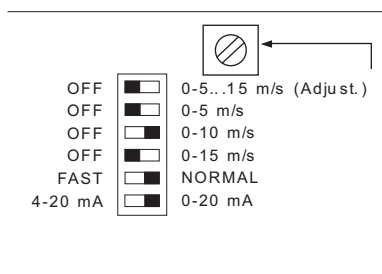

Fabrik sin ställning:

Mätområde: 0-10 m/s
Uts tr öm: 0-20 mA
Tidskonstant: 10 sek. (Normal)