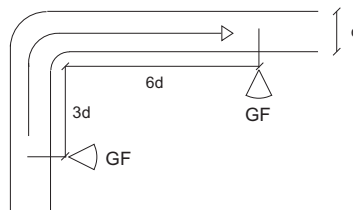

MONTERING OCH PLACERING

Givaren monteras på kanal så att pilen på fästet pekar i luftflödesriktningen. Mätpunktens insticksdjup justeras genom att lossa rörets fästskruv och flytta till önskat läge enl. skala på röret och pil på fästet.

Givaren bör placeras efter filter och värmebatteri på tilluftskanal.

Ej för mätning på direkt uteluft.

För noggrann lufthastighetsmätning bör givaren monteras på ett minsta avstånd till störningar i kanalen enl. vidstående.

VIKTIGT

Montera aldrig givaren på kanal med direkt uteluft. (Korrosionsrisk)
Placera givaren efter filter och uppvärmning.

BÖJ

FILTER

SPJÄLL

FUNKTION OCH INSTÄLLNINGAR

Givaren mäter luftens hastighet och lämnar en linjär spännings och strömsignal.