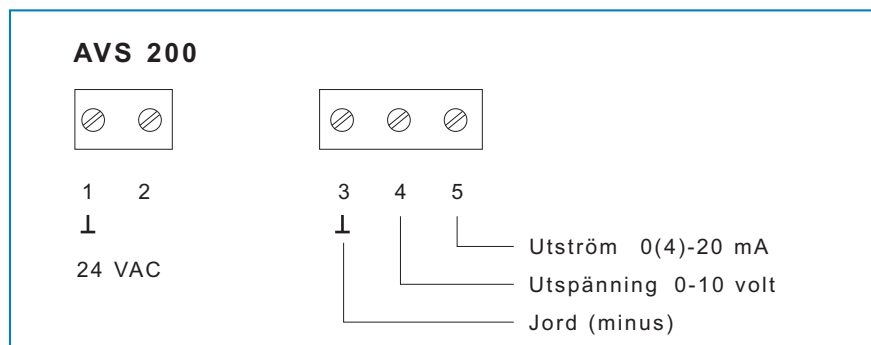

INKOPPLINGSSCHEMA

ELUW ELECTRONIC AB

Industrivägen 11
972 54 Luleå

Tel. 0920-14480
Fax. 0920-60897

E-mail
eluw @ eluw.se

Internet
www.eluw.se