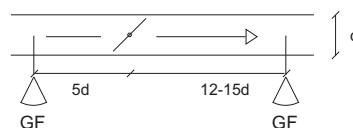

MONTERING OCH PLACERING

Givaren monteras på kanal så att pilen på fästet pekar i luftflödesriktningen. Mätpunktens insticksdjup justeras genom att lossa rörets fästskruv och flytta till önskat läge enl. skala på röret och pil på fästet.

VIKTIGT

Montera aldrig givaren på kanal med direkt uteluft. (Korrosionsrisk)
Placera givaren efter filter och uppvärmning.

BÖJ

FILTER

SPJÄLL

FUNKTION OCH INSTÄLLNINGAR

Givaren mäter luftens hastighet och lämnar en linjär spännings och strömsignal.